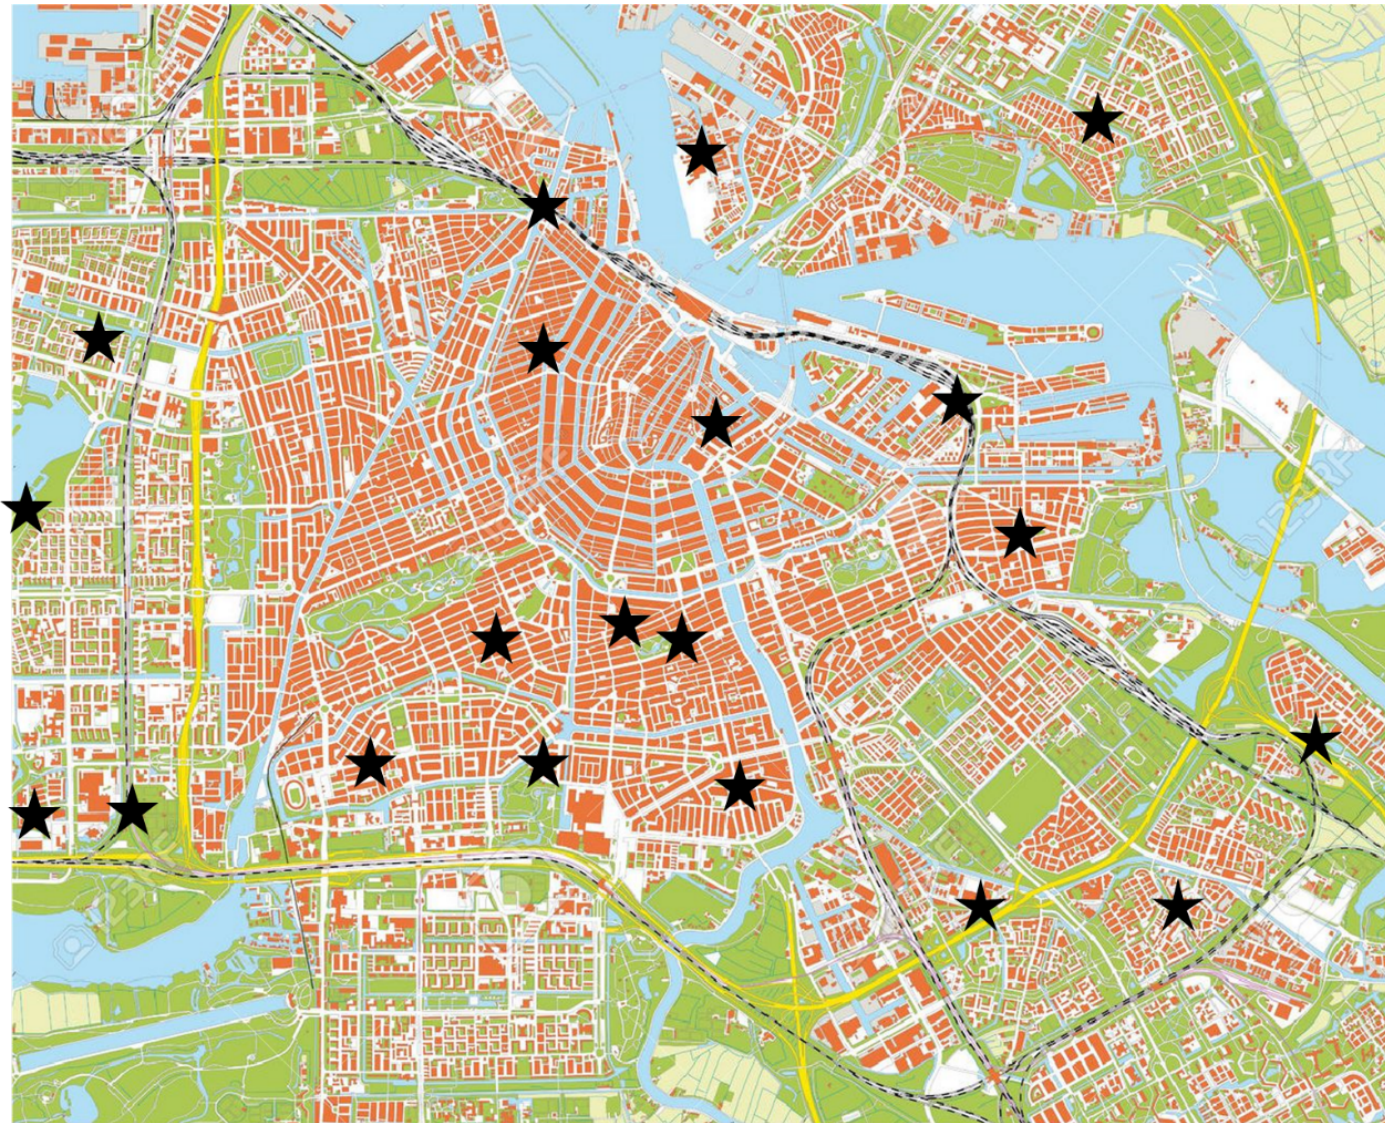

PaTz-groepen

Badhoevedorp
Buitenveldert
De Pijp
Diemen Noord – Centrum
Diemen Zuid

H6Zuid
Haarlemmerpoort
Indische buurt
Jordaan
Nieuw Sloten

Nieuwendam
Noord
Oost-Centrum
Osdorp
Oud Zuid

Oude Turfmarkt
Rivierenbuurt
Slotermeer
Venserpolder
Zuid

PaTz groepen:
Badhoevedorp
Buitenveldert
De Pijp
Diemen Noord – Centrum
Diemen Zuid
H6Zuid
Haarlemmerpoort
Indische buurt
Jordaan
Nieuw-Sloten
Nieuwendam
Noord
Oost-Centrum
Osdorp
Oud Zuid
Oude Turfmarkt
Rivierenbuurt
Slotermeer
Venserpolder
Zuid